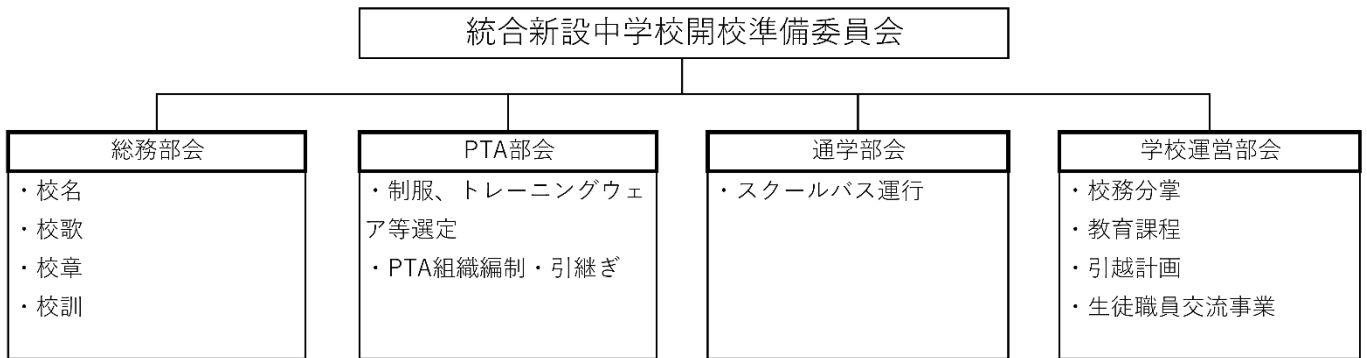

岩手町立統合新設中学校

開校準備委員会だより

令和6年10月発行 創刊号 岩手町教育委員会

第1回岩手町立統合新設中学校開校準備委員会を開催！

令和10年4月の統合新設中学校の開校に向け、保護者代表、地域の住民代表、校長・副校長を構成員とする岩手町立統合新設中学校開校準備委員会（以下、準備委員会）を開催しました。開校に向けた準備を円滑に推進し、諸課題に対する具体的な方策について検討していきます。

◀準備委員会組織図▶