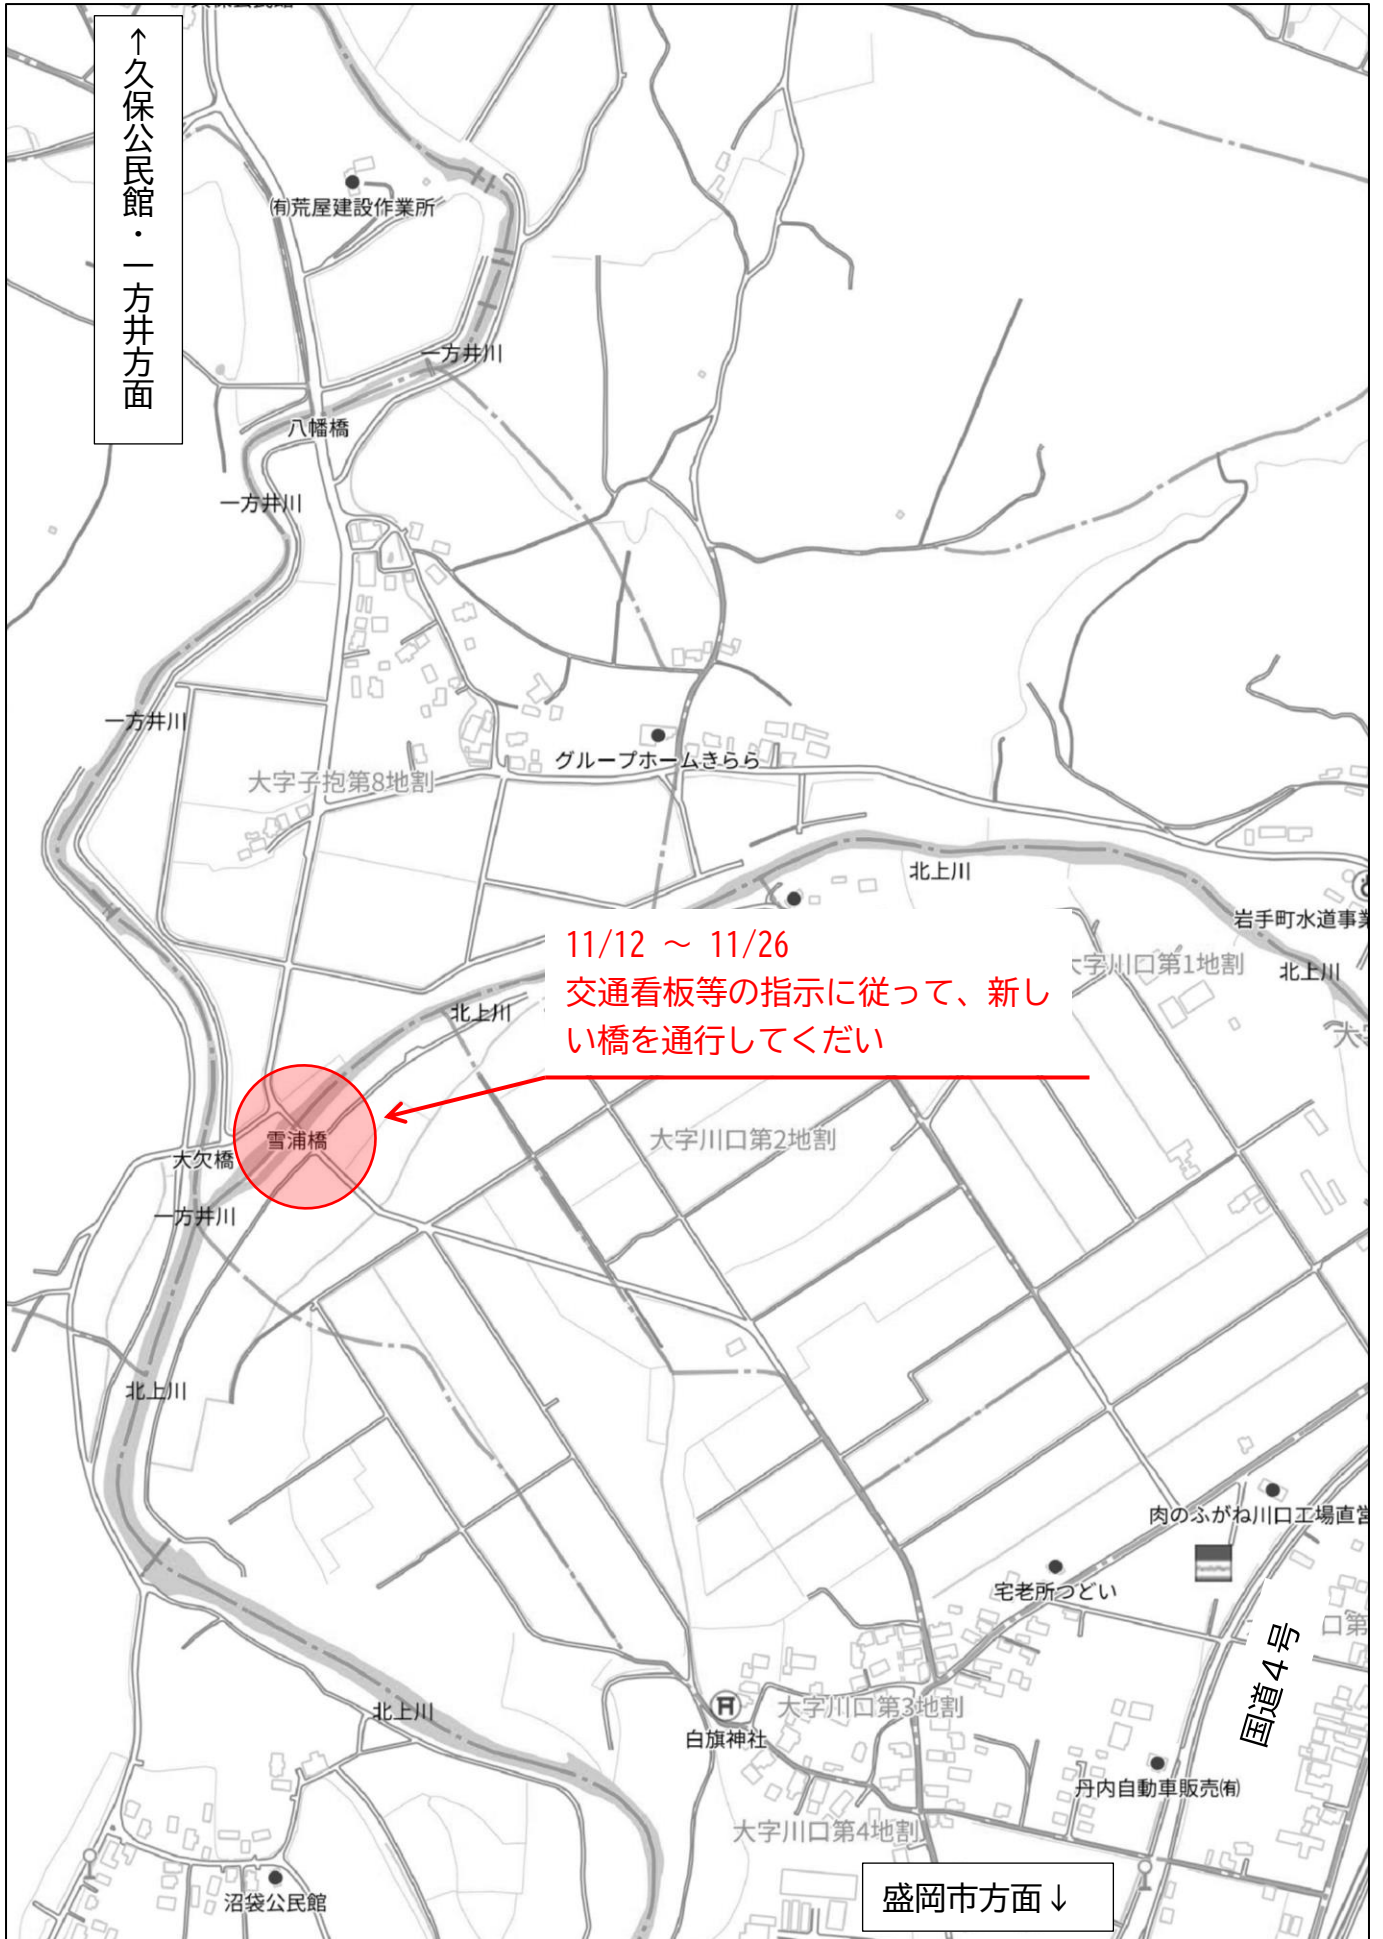

## 雪浦橋水道工事に伴う道路の一時切替えについて (お知らせ)

日頃より、当町の水道事業に多大なご協力を賜り深く感謝申し上げます。

さて、水道工事のため下記のとおり、道路を切り替えさせていただきます。通行に際して、ご理解とご協力をよろしくお願いします。

### 記

1. 道路切替箇所 : 雪浦橋付近（裏面のとおり）  
※現道の橋を通行止めしますので、新しい橋を通行してください
2. 実施予定期間 : 11月12日(火) 午前8時30分から  
11月26日(火) 午後3時00分まで
3. その他 : 水道工事の進ちょく状況により、期間を変更する場合がありますので、ご了承ください

このお知らせについてのお問い合わせは  
岩手町水道事業所  
電話 0195-62-2111 (内線 335)

↑久保公民館・一方井方面

11/12 ~ 11/26  
交通看板等の指示に従って、新しい橋を通行してください

盛岡市方面↓