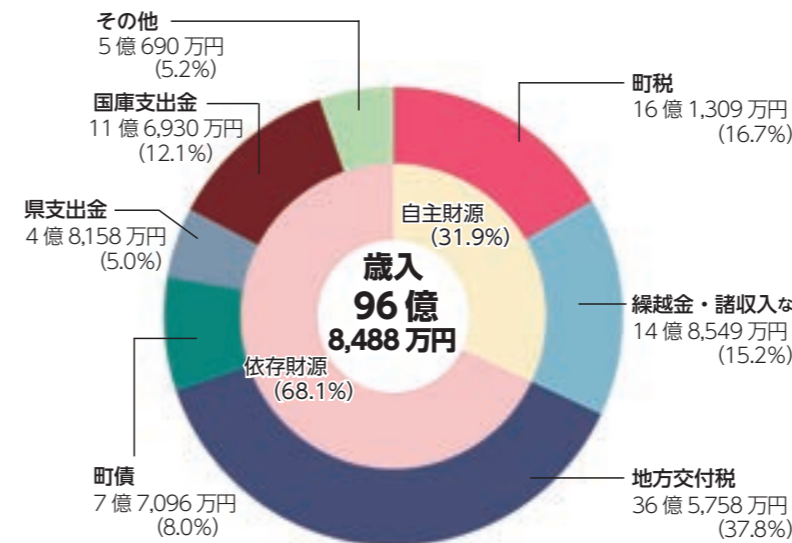

企業会計

町には、環境を守る公共下水道事業と、水道事業の2つの企業会計があります。

※下水道事業会計の資本的収入額が資本的支出額に不足する額は、当年度消費税及び地方消費税資本的収支調整額、過年度分損益勘定留保資金及び当年度分損益勘定留保資金で補てんした。

(単位：万円)

特別会計	歳入	歳出	差引
国民健康保険	14 億 8,716	14 億 7,789	927
後期高齢者医療	1 億 5,605	1 億 5,520	85
戸別浄化槽事業	3,905	3,753	152

(単位：万円)

企業会計	収入	支出	差引	
下水道事業	収益的収支	2 億 4,954	2 億 3,745	1209
	資本的収支	1 億 4,352	2 億 1,282	△ 6930
水道事業	収益的収支	2 億 7,655	2 億 5,341	2,314
	資本的収支	1 億 8,929	3 億 80	△ 1 億 1,151

※下水道事業会計の資本的収入額が資本的支出額に不足する額は、当年度消費税及び地方消費税資本的収支調整額、過年度分損益勘定留保資金で補てんした。

令和4年度 決算

歳出金額 119 億円を超える令和4年度一般会計と特別会計の決算は9月15日、町議会定例会(会期=9月6日~15日)で認定されました。

町の皆さんから納めていただいた税金や国・県からの支出金がどのように使われたのか、町の財政状況がどうなっているのか、概要をお知らせします。

一般会計歳入

歳入総額は、96 億 8,488 万円(前年度比△0.05%、451 万円減)になりました。

繰入金 6 億 6,996 万円増(3,667%)などとなったものの、地方交付税 9,938 万円減(△2.6%)、国庫支出金 2 億 1,749 万円減(△15.7%)、地方債 3 億 2,654 万円減(△29.8%)などにより前年度同程度となりました。繰入金の大幅な増については、豪雨災害に伴う農業者支援政策や歳入として見込んでいた交付金・地方債などの減により、歳入における一般財源の割合が増加したことに伴う財政調整基金繰入金などによるものです。

一般会計歳出

歳出総額は、92 億 2,624 万円(前年度比△1.7%、1 億 6,204 万円減)になりました。

農業分野における次期作支援事業費補助金 2 億 864 万円(皆増)などにより補助費等が 3 億 5,984 万円増(28.1%)となりましたが、住民税非課税世帯に対する臨時特別給付金 1 億 1,950 万円減(△82.0%)、子育て世帯臨時特別給付金 1 億 4,070 万円減(皆減)などにより扶助費が 1 億 7,123 万円減(△11.9%)となったこと、また高度無線環境整備推進事業負担金 5,234 万円減(皆減)、総合運動公園整備工事費 5,259 万円減(△77.1%)などにより普通建設事業費が 2 億 9,823 万円減(△23.1%)となったことなどによるものです。

令和4年度一般会計決算の状況

歳入内訳