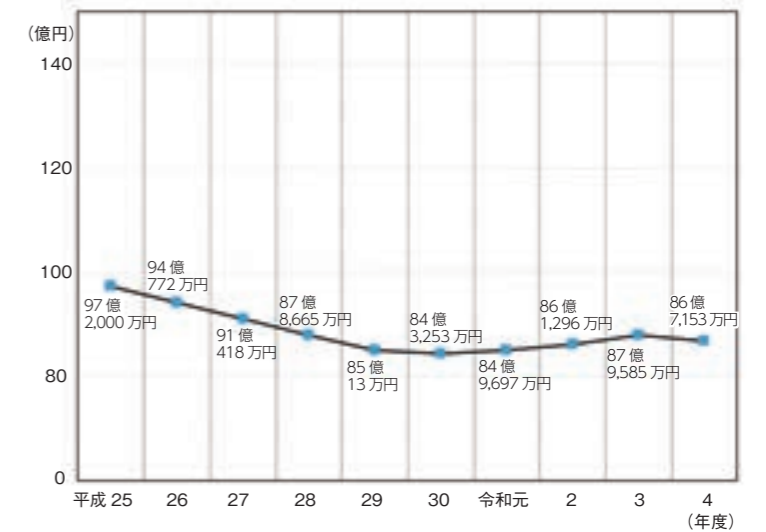

第3セクターの決算状況 (株)岩手町ふるさと振興公社

- ▼道の駅「石神の丘」
  ・道路情報休憩施設・産地形成促進施設
- ▼石神の丘美術館
- ▼岩手広域交流センター・プラザあい 等の管理運営

事業実績報告

令和4年4月1日～令和5年3月31日

石神の丘美術館は「西野康造展」や「抗う波の軌跡 浮島彫刻スタジオの30年」をはじめとする8本の展覧会を開催しました。

プラザあいは、開業20周年イベントをはじめ、3年ぶりの開催となった町秋まつりやイベントの再開などで、利用者数や駐車場利用が増加しました。

産直部門は、コロナ禍の影響が見られる中、客足が徐々に戻りつつあり、開業20周年イベントなどを通じて町の農産物、特産物をPRしました。

産直施設やレストラン、プラザあいの観光物産コーナー、レンタカー等を合わせた全体販売額は、4億1,311万円(昨年比3,570万円増)となりました。

貸借対照表のあらまし

令和5年3月31日現在(単位:千円)

科目		金額
資産の部	流動資産	87,773
	固定資産	4,899
	繰延資産	2,020
	合計	94,692
負債・純資産の部	流動負債	37,535
	固定負債	0
	負債合計	37,535
	資本金	20,000
	利益剰余金 (うち利益準備金)	37,157 (1,520)
	(うちその他利益剰余金)	(35,637)
	純資産の部合計	57,157
合計	94,692	

(株)肉のふがね出品「セシーナ」 にっぽんの宝物グランプリ世界大会で

(株)肉のふがね(府金伸治代表取締役)が製造・販売するいわて短角和牛の生ハム「セシーナ」が8月23日、24日にシンガポールで開かれた「にっぽんの宝物グランプリ世界大会」の日本最高級牛肉部門でグランプリに輝きました。セシーナはスペイン北部を発祥とする牛肉の生ハムで、同社は短角和牛を野田村特産の塩に漬け込んで1年以上熟成させ、2018年から製造を開始しました。

セシーナは2019年日本大会で、肉・海産物調理/加工部門でグランプリを受賞し、今回の世界大会に出場。府金代表取締役はシェフの比嘉康洋さん=東京都=と生産者の柿木敏由貴さん=久慈市=らを現地へ帯同しセシーナや短角和牛のステーキなどを出品。動画やプレゼンで希少性や生産者の思いをPRし、審査員から高評価を得て栄光を掴みました。府金代表取締役は「支えていただいた多くの皆様のおかげで、今回グランプリをいただくことができた。今回の受賞が岩手の魅力発信につながり、岩手に来る人を呼び込む力になってくれたらうれしい」と感謝と喜びを語りました。

町債の状況

町債とは、道路や学校など長年にわたり使用される公共施設の整備などのために国から特別に認められて調達できる借金のことです。

一般会計における町債残高は、平成15年度がピークで148億9,586万円ありましたが、近年は事業を厳選して新規の町債発行を抑制。さらに、繰上償還を行うなど、町債残高の削減に努めてきました。令和4年度決算では、86億7,153万円となっています。

また、町債の償還に充てる費用が町の行政活動に必要な一般財源の総額に占める割合を表す公債費比率は、令和3年度を0.2ポイント上回る6.1%となっています。

町債残高の推移

経常収支比率

財政状況を全体的に見た場合、人件費や公債費などの縮減が難しい経常的経費のために、一般財源(町税など使い道が自由な財源)がどの程度使われたかを示す経常収支比率は令和3年度より10.3%上昇し、92.4%となっています。

財政健全化判断比率と資金不足比率の公表

令和4年度決算に基づく、財政健全化判断比率4指標と資金不足比率を公表します。