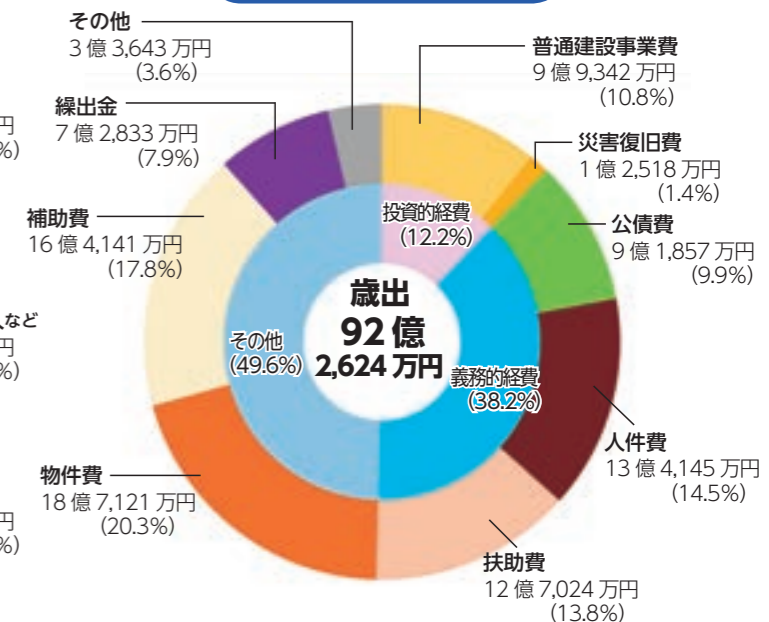

一般会計歳入

歳入総額は、96 億 8,488 万円(前年度比△0.05%、451 万円減)になりました。

繰入金 6 億 6,996 万円増(3,667%)などとなったものの、地方交付税 9,938 万円減(△2.6%)、国庫支出金 2 億 1,749 万円減(△15.7%)、地方債 3 億 2,654 万円減(△29.8%)などにより前年度同程度となりました。繰入金の大幅な増については、豪雨災害に伴う農業者支援政策や歳入として見込んでいた交付金・地方債などの減により、歳入における一般財源の割合が増加したことに伴う財政調整基金繰入金などによるものです。

一般会計歳出

歳出総額は、92 億 2,624 万円(前年度比△1.7%、1 億 6,204 万円減)になりました。

農業分野における次期作支援事業費補助金 2 億 864 万円(皆増)などにより補助費等が 3 億 5,984 万円増(28.1%)となりましたが、住民税非課税世帯に対する臨時特別給付金 1 億 1,950 万円減(△82.0%)、子育て世帯臨時特別給付金 1 億 4,070 万円減(皆減)などにより扶助費が 1 億 7,123 万円減(△11.9%)となったこと、また高度無線環境整備推進事業負担金 5,234 万円減(皆減)、総合運動公園整備工事費 5,259 万円減(△77.1%)などにより普通建設事業費が 2 億 9,823 万円減(△23.1%)となったことなどによるものです。

令和4年度一般会計決算の状況

歳入内訳

歳出内訳

用語の説明

歳入 ▶ 地方交付税…全ての市町村で一定水準の行政サービスが受けられるように、国が交付するお金 自主財源…町税など町が自主的に確保できるお金 依存財源…町が自主的に確保できないお金 国・県支出金…特定事業のために国や県から交付されるお金

歳出 ▶ 総務費…交通・定住政策、自治振興会の活動、選挙対策などに使われるお金 公債費…町が借り入れた地方債の元利償還などのお金