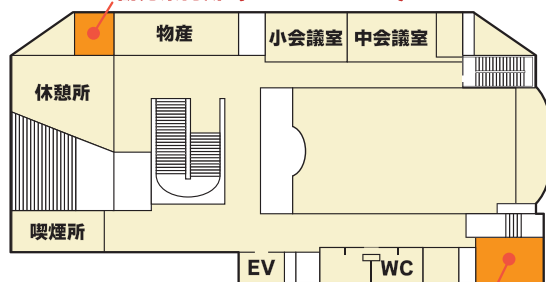

いわて沼宮内駅

パークアンドライド!

新幹線ご利用の方、西口北駐車場

最大5日分無料

ご利用の流れ

① 駐車

西口北駐車場に駐車する。
(他の駐車場は対象外です)

ご利用可能駐車場

② 受付

駐車券と新幹線の切符
(または電子チケットなどの画面)
をご提示のうえ、申請書に記入する。
(時間に余裕をもってお手続きください)

受付場所

- プラザあい 2F・観光案内所
観光案内所 (9:00~18:00)

時間外は管理事務所までお願い致します。

③ 発券

駐車日数分の無料券を
受け取る。(最大5日分無料)

チケット買うなら「えきねっと」!