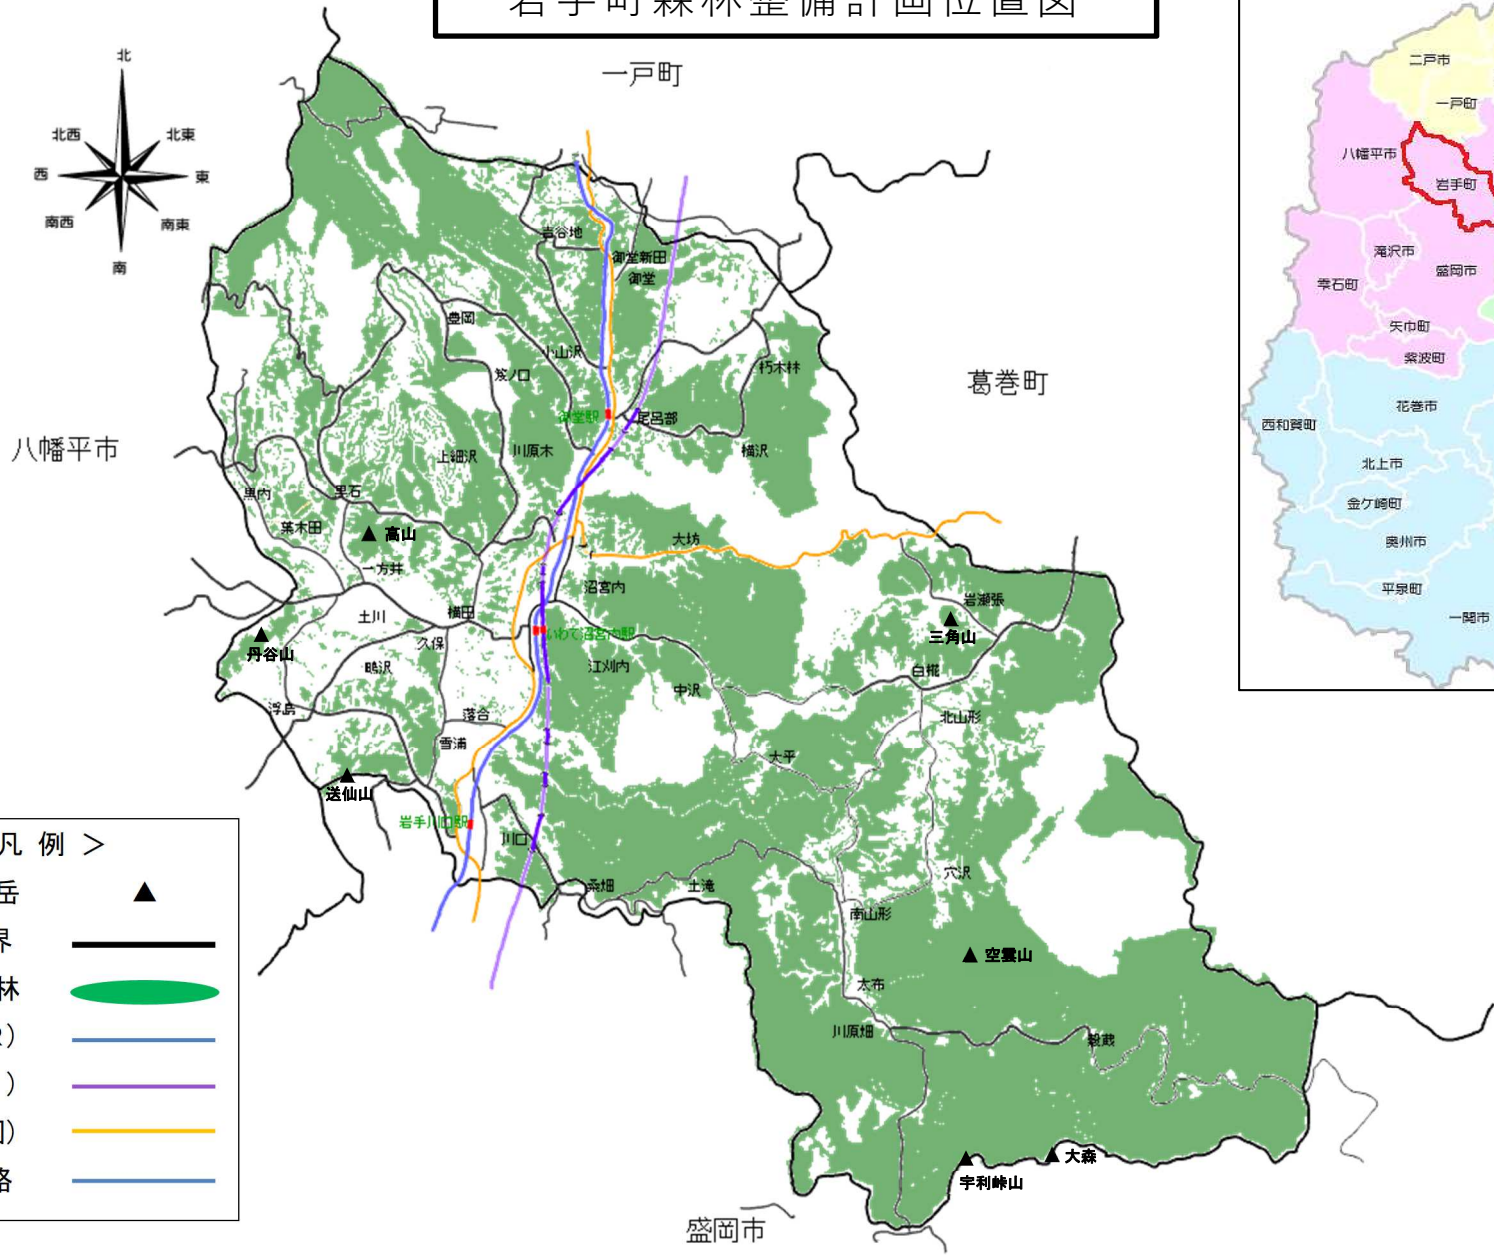

# 岩手町森林整備計画位置図

< 凡例 >

山 岳	▲
市 町 村 界	—
民 有 林	■
鉄道 ( I G R )	—
鉄道 ( J R )	—
主要道路 ( 国 )	—
主要道路	—